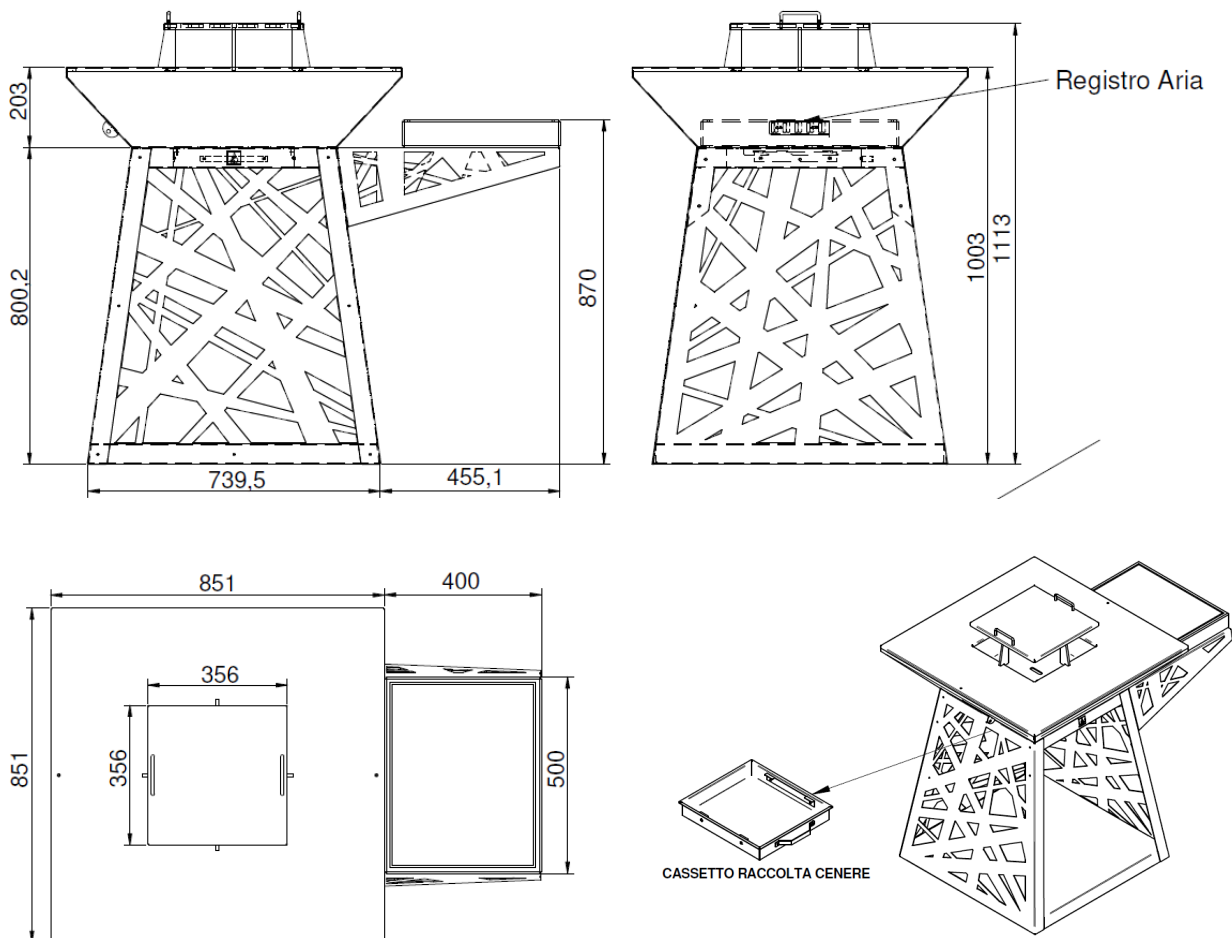

Ercole

Scheda tecnica / Technical specifications / Fiche technique

Rev1.0
Apr-21

Karmek one linea GARDEN

Il barbecue da giardino Ercole è disponibile nelle varianti nero ed in acciaio Corten, nelle versioni con o senza supporto e tagliere.

Dimensioni: 85 x 85 x H111 cm (senza supporto)

Dimensioni piastra di cottura: 85 x 85 x p.49 cm

Spessore piastra in acciaio inox ad uso alimentare: 10 mm

Combustibile: legna

Peso complessivo: 95 kg (senza supporto)

Peso supporto e tagliere: 20 kg