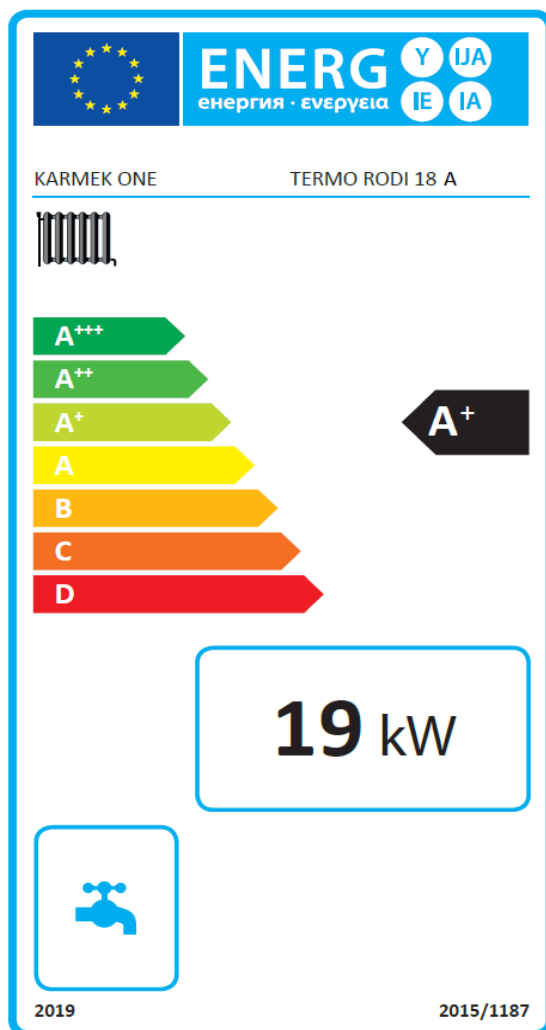

EEI allegato / annex / annexe / anexo

<p>Indice di efficienza energetica Energy Efficiency Index Indice d'efficacité énergétique Índice de eficiencia energética</p>	<p>EEI : 115</p>
<p>Efficienza energetica stagionale di riscaldamento d'ambiente Seasonal space heating energy efficiency Efficacité énergétique saisonnière pour le chauffage des locaux Eficiencia energética estacional de calefacción de espacios</p>	<p>η_s : 78 %</p>