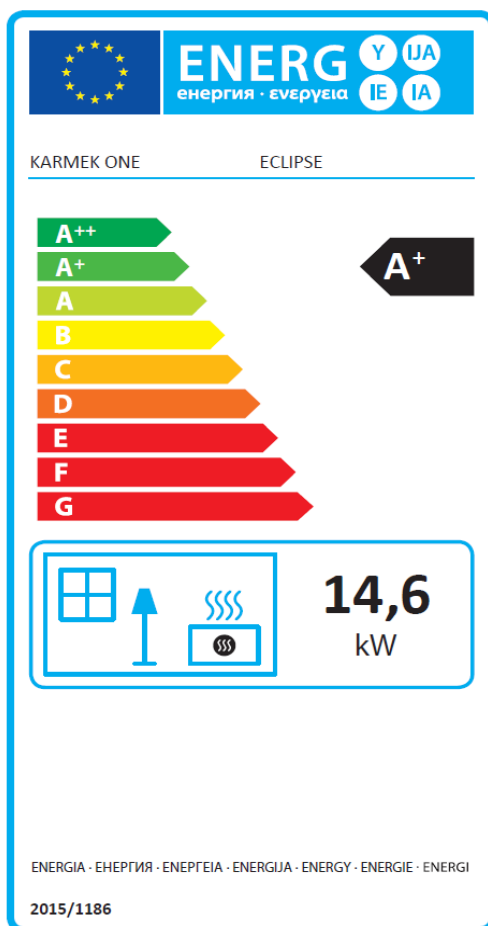

EEI allegato / annex / annexe / anexo

<p>Indice di efficienza energetica Energy Efficiency Index Indice d'efficacité énergétique Índice de eficiencia energética</p>	<p>EEI : 122</p>
<p>Efficienza utile alla potenza termica nominale Efficiency at nominal heat output Rendement utile à la puissance thermique nominale Eficiencia útil a potencia calorífica nominal</p>	<p>$\eta_{th,nom}$: 89,3 %</p>
<p>Efficienza utile alla potenza termica minima Efficiency at minimum heat output Rendement utile à la puissance thermique minimale Eficiencia útil a potencia calorífica mínima</p>	<p>$\eta_{th,min}$: 93,0 %</p>