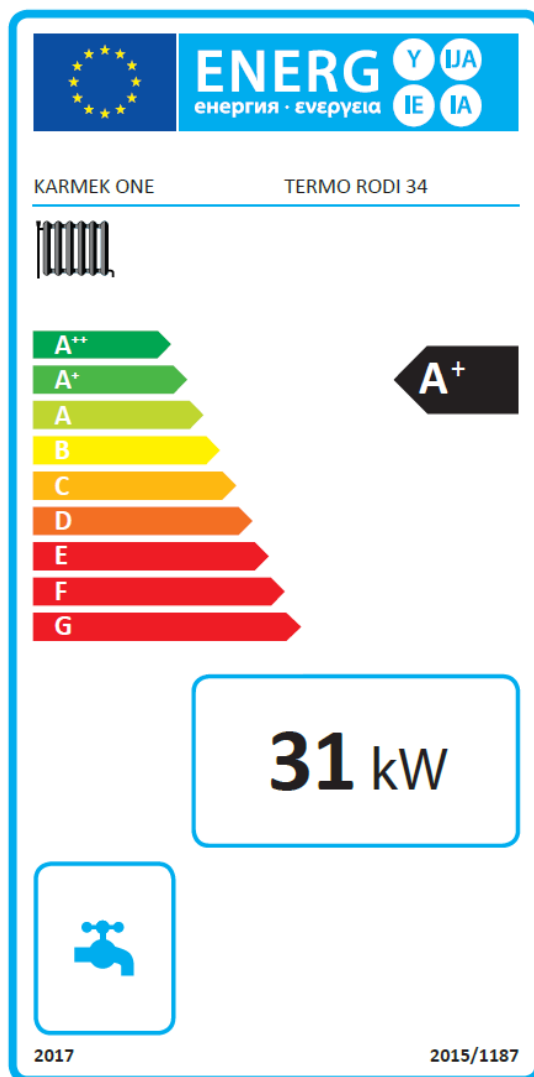

EEI allegato / annex / annexe / anexo

<p>Indice di efficienza energetica Energy Efficiency Index Indice d'efficacité énergétique Índice de eficiencia energética</p>	<p>EEI : 117</p>
<p>Efficienza energetica stagionale di riscaldamento d'ambiente Seasonal space heating energy efficiency Efficacité énergétique saisonnière pour le chauffage des locaux Eficiencia energética estacional de calefacción de espacios</p>	<p>η_s : 79 %</p>