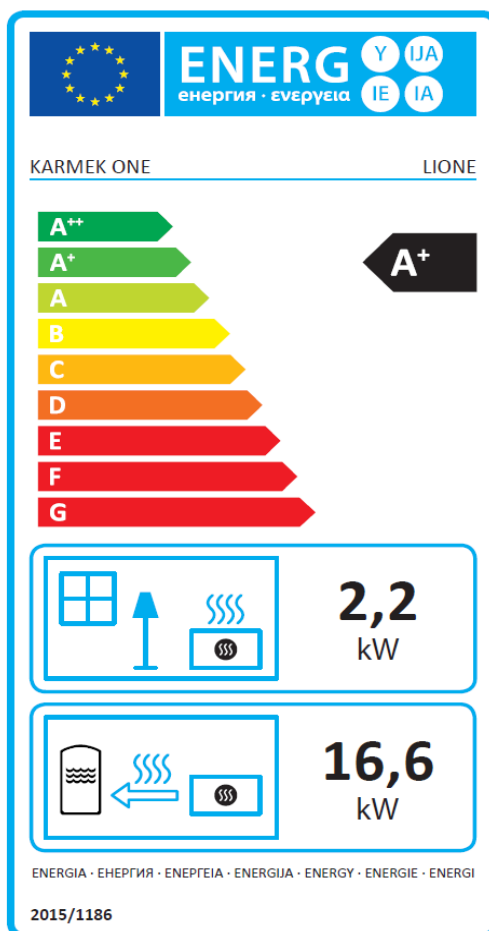

EEI allegato / annex / annexe / anexo

<p>Indice di efficienza energetica Energy Efficiency Index Indice d'efficacité énergétique Índice de eficiencia energética</p>	<p>EEI : 128</p>
<p>Efficienza utile alla potenza termica nominale Efficiency at nominal heat output Rendement utile à la puissance thermique nominale Eficiencia útil a potencia calorífica nominal</p>	<p>$\eta_{th,nom}$: 92,7 %</p>
<p>Efficienza utile alla potenza termica minima Efficiency at minimum heat output Rendement utile à la puissance thermique minimale Eficiencia útil a potencia calorífica mínima</p>	<p>$\eta_{th,min}$: 95,7 %</p>