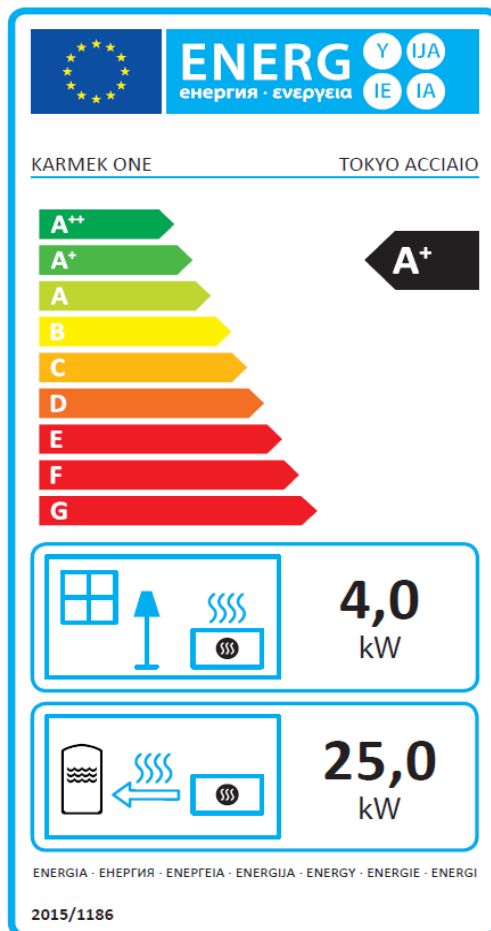

EEI allegato / annex / annexe / anexo

<p>Indice di efficienza energetica Energy Efficiency Index Indice d'efficacité énergétique Índice de eficiencia energética</p>	<p>EEI : 128</p>
<p>Efficienza utile alla potenza termica nominale Efficiency at nominal heat output Rendement utile à la puissance thermique nominale Eficiencia útil a potencia calorífica nominal</p>	<p>$\eta_{th,nom}$: 92,3 %</p>
<p>Efficienza utile alla potenza termica minima Efficiency at minimum heat output Rendement utile à la puissance thermique minimale Eficiencia útil a potencia calorífica mínima</p>	<p>$\eta_{th,min}$: 95,5 %</p>