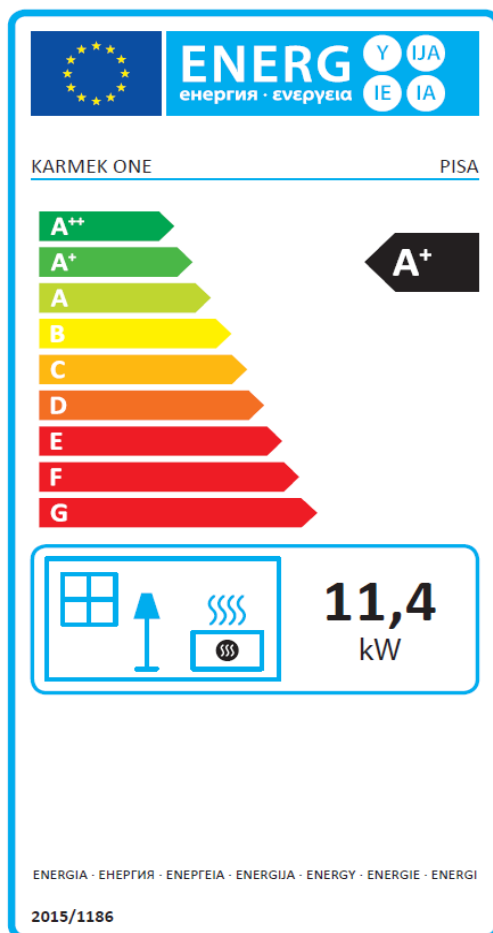

EEI allegato / annex / annexe / anexo

<p>Indice di efficienza energetica Energy Efficiency Index Indice d'efficacité énergétique Índice de eficiencia energética</p>	<p>EEI : 118</p>
<p>Efficienza utile alla potenza termica nominale Efficiency at nominal heat output Rendement utile à la puissance thermique nominale Eficiencia útil a potencia calorífica nominal</p>	<p>$\eta_{th,nom}$: 86,9 %</p>
<p>Efficienza utile alla potenza termica minima Efficiency at minimum heat output Rendement utile à la puissance thermique minimale Eficiencia útil a potencia calorífica mínima</p>	<p>$\eta_{th,min}$: 88,3 %</p>