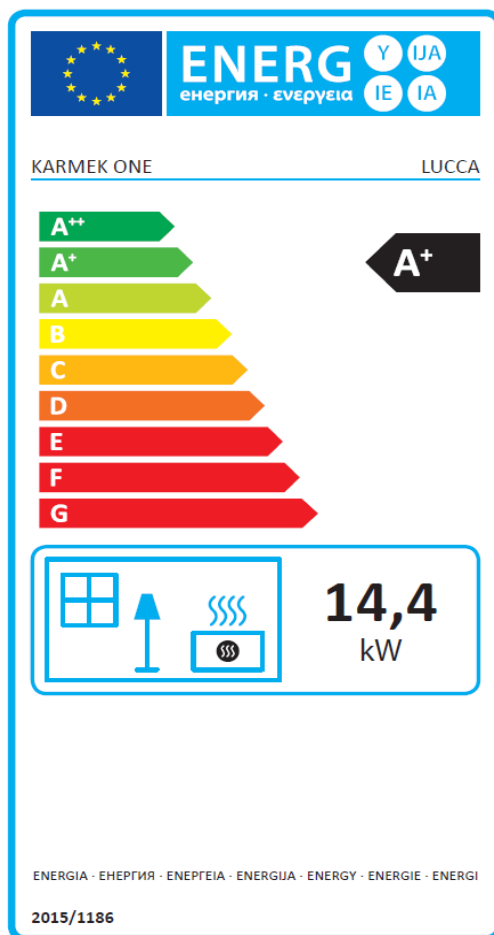

EEl allegato / annex / annexe / anexo

<p>Indice di efficienza energetica Energy Efficiency Index Indice d'efficacité énergétique Índice de eficiencia energética</p>	<p>EEl : 118</p>
<p>Efficienza utile alla potenza termica nominale Efficiency at nominal heat output Rendement utile à la puissance thermique nominale Eficiencia útil a potencia calorífica nominal</p>	<p>$\eta_{th,nom}$: 86,7 %</p>
<p>Efficienza utile alla potenza termica minima Efficiency at minimum heat output Rendement utile à la puissance thermique minimale Eficiencia útil a potencia calorífica mínima</p>	<p>$\eta_{th,min}$: 92,2 %</p>