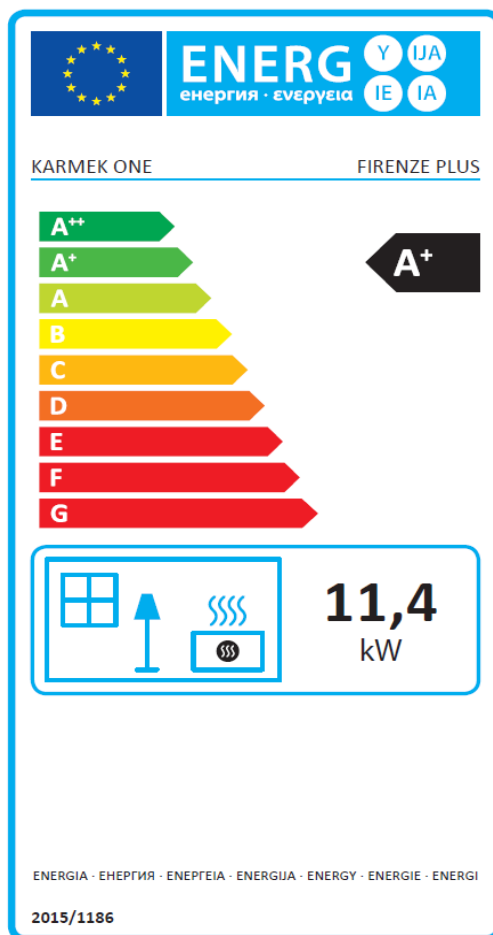

EEI allegato / annex / annexe / anexo

<p>Indice di efficienza energetica Energy Efficiency Index Indice d'efficacité énergétique Índice de eficiencia energética</p>	<p>EEI : 118</p>
<p>Efficienza utile alla potenza termica nominale Efficiency at nominal heat output Rendement utile à la puissance thermique nominale Eficiencia útil a potencia calorífica nominal</p>	<p>$\eta_{th,nom}$: 86,9 %</p>
<p>Efficienza utile alla potenza termica minima Efficiency at minimum heat output Rendement utile à la puissance thermique minimale Eficiencia útil a potencia calorífica mínima</p>	<p>$\eta_{th,min}$: 88,3 %</p>