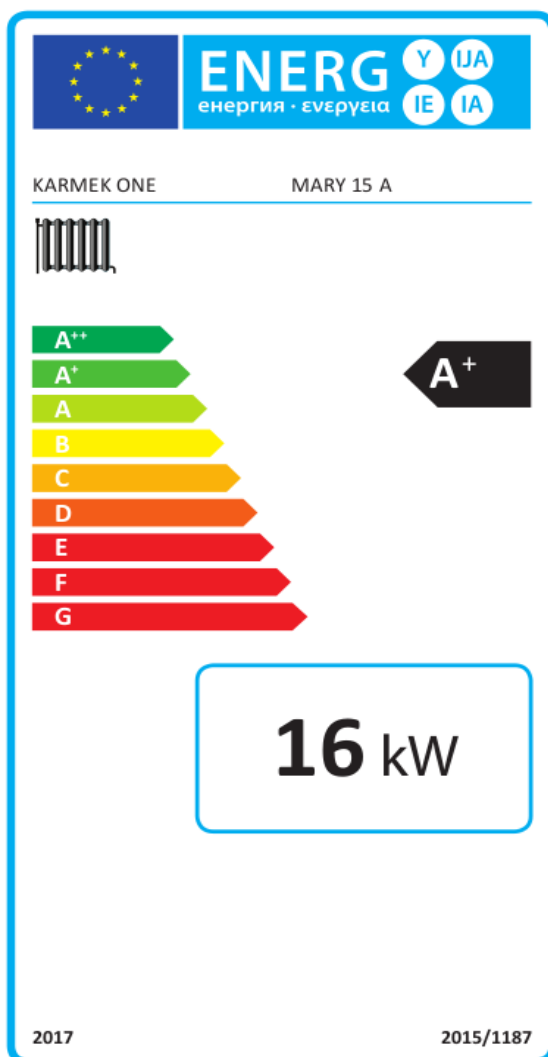

EEI allegato / annex / annexe / anexo

<p>Indice di efficienza energetica Energy Efficiency Index Indice d'efficacité énergétique Índice de eficiencia energética</p>	<p>EEI : 114</p>
<p>Efficienza energetica stagionale di riscaldamento d'ambiente Seasonal space heating energy efficiency Efficacité énergétique saisonnière pour le chauffage des locaux Eficiencia energética estacional de calefacción de espacios</p>	<p>η_s : 77 %</p>