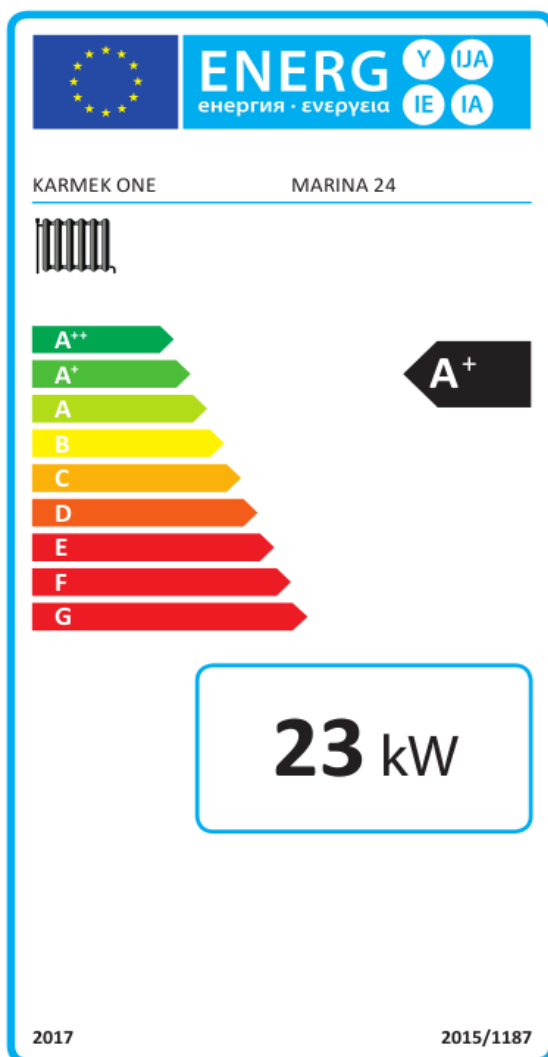

EEI allegato / annex / annexe / anexo

<p>Indice di efficienza energetica Energy Efficiency Index Indice d'efficacité énergétique Índice de eficiencia energética</p>	<p>EEI : 119</p>
<p>Efficienza energetica stagionale di riscaldamento d'ambiente Seasonal space heating energy efficiency Efficacité énergétique saisonnière pour le chauffage des locaux Eficiencia energética estacional de calefacción de espacios</p>	<p>η_s : 81 %</p>