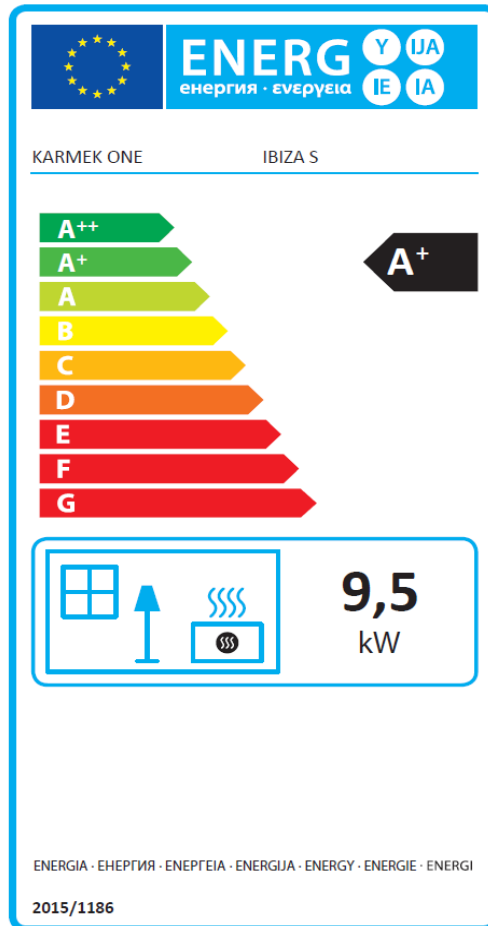

EEI allegato / annex / annexe / anexo

<p>Indice di efficienza energetica Energy Efficiency Index Indice d'efficacité énergétique Índice de eficiencia energética</p>	<p>EEI : 123</p>
<p>Efficienza utile alla potenza termica nominale Efficiency at nominal heat output Rendement utile à la puissance thermique nominale Eficiencia útil a potencia calorífica nominal</p>	<p>$\eta_{th,nom}$: 90,3 %</p>
<p>Efficienza utile alla potenza termica minima Efficiency at minimum heat output Rendement utile à la puissance thermique minimale Eficiencia útil a potencia calorífica mínima</p>	<p>$\eta_{th,min}$: 93,9 %</p>